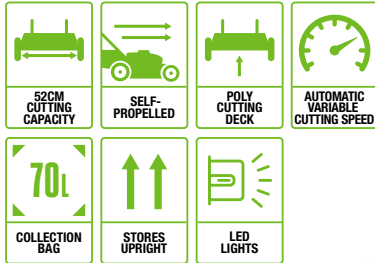

50CM CUTTING CAPACITY	SELF-PROPELLED	METAL CUTTING DECK	AUTOMATIC VARIABLE CUTTING SPEED	MULCHING PLUG

60L COLLECTION BAG	STORES UPRIGHT	LED LIGHTS

TILBEHØR SÆLGES SEPERAT

PROTECTIVE COVER

CUTS UP TO  
**700SQM**  
ON A SINGLE CHARGE

## LM2130E-SP SELVKØRENDE PLÆNEKLIPPER - 52 CM

Selvkørende plæneklipper med en klippebredde på 52 cm, kulfri motor og opsamler på 70 l

SELECT  
CUTX

TILBEHØR SÆLGES SEPERAT

Forbrugerrådet  
Teknik  
**Bedst  
i test**